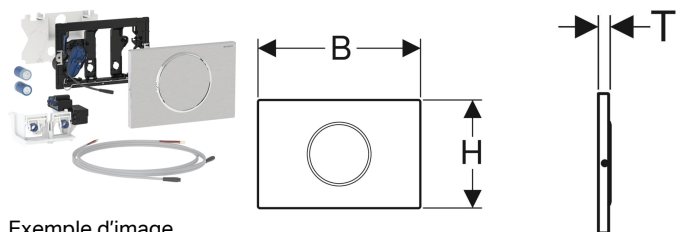

## Commande de WC Geberit à déclenchement électronique du rinçage, alimentation par pile, rinçage simple touche, plaque de déclenchement Sigma10 pour barre de relevage, manuelle

Exemple d'image

### Utilisation

- Pour le déclenchement manuel à distance des réservoirs à encastrer Geberit Sigma 12 cm par barres de relevage à l'aide d'une touche sans potentiel avec fonction de fermeture
- Pour rinçage simple touche
- Pour construction massive et cloison sèche
- Pour construction adaptée aux personnes à mobilité réduite
- Pour les réservoirs à encastrer Geberit Sigma 12 cm
- Ne convient pas pour l'utilisation avec supports de plaque Geberit pour insertion de stick eau bleue

### Caractéristiques

- Déclenchement du rinçage relié par fil
- Déclenchement du rinçage par barre de relevage, avec fil
- Contacteurs pouvant être déclenchés parallèlement
- Rinçage à simple touche déclenchable au moyen d'une plaque de déclenchement
- Alimenté par pile
- Piles dans le compartiment à piles fermé dans le réservoir de chasse
- Avec raccordement à emboîter sans risque de confusion
- Rinçage intermittent pré-réglé
- Rinçage intermittent réglable

- Déclenchement électrique
- 2 piles alcali-manganèse LR20, 1,5 V chacune
- 2 câbles préconfectionnés, longueur 1,2 m
- Matériel de fixation

N° de réf.	Couleur / surface	Matériau	B	H	T	
115.864.SN.6	Plaque et touche : brossé, revêtement facile à nettoyer Anneau design : poli	Acier inoxydable	24.6 cm	16.4 cm	1.5 cm	
115.864.16.6	Plaque et touche : noir mat laqué, revêtement facile à nettoyer Anneau design : noir	Acier inoxydable	24.6 cm	16.4 cm	1.5 cm	Nouveau